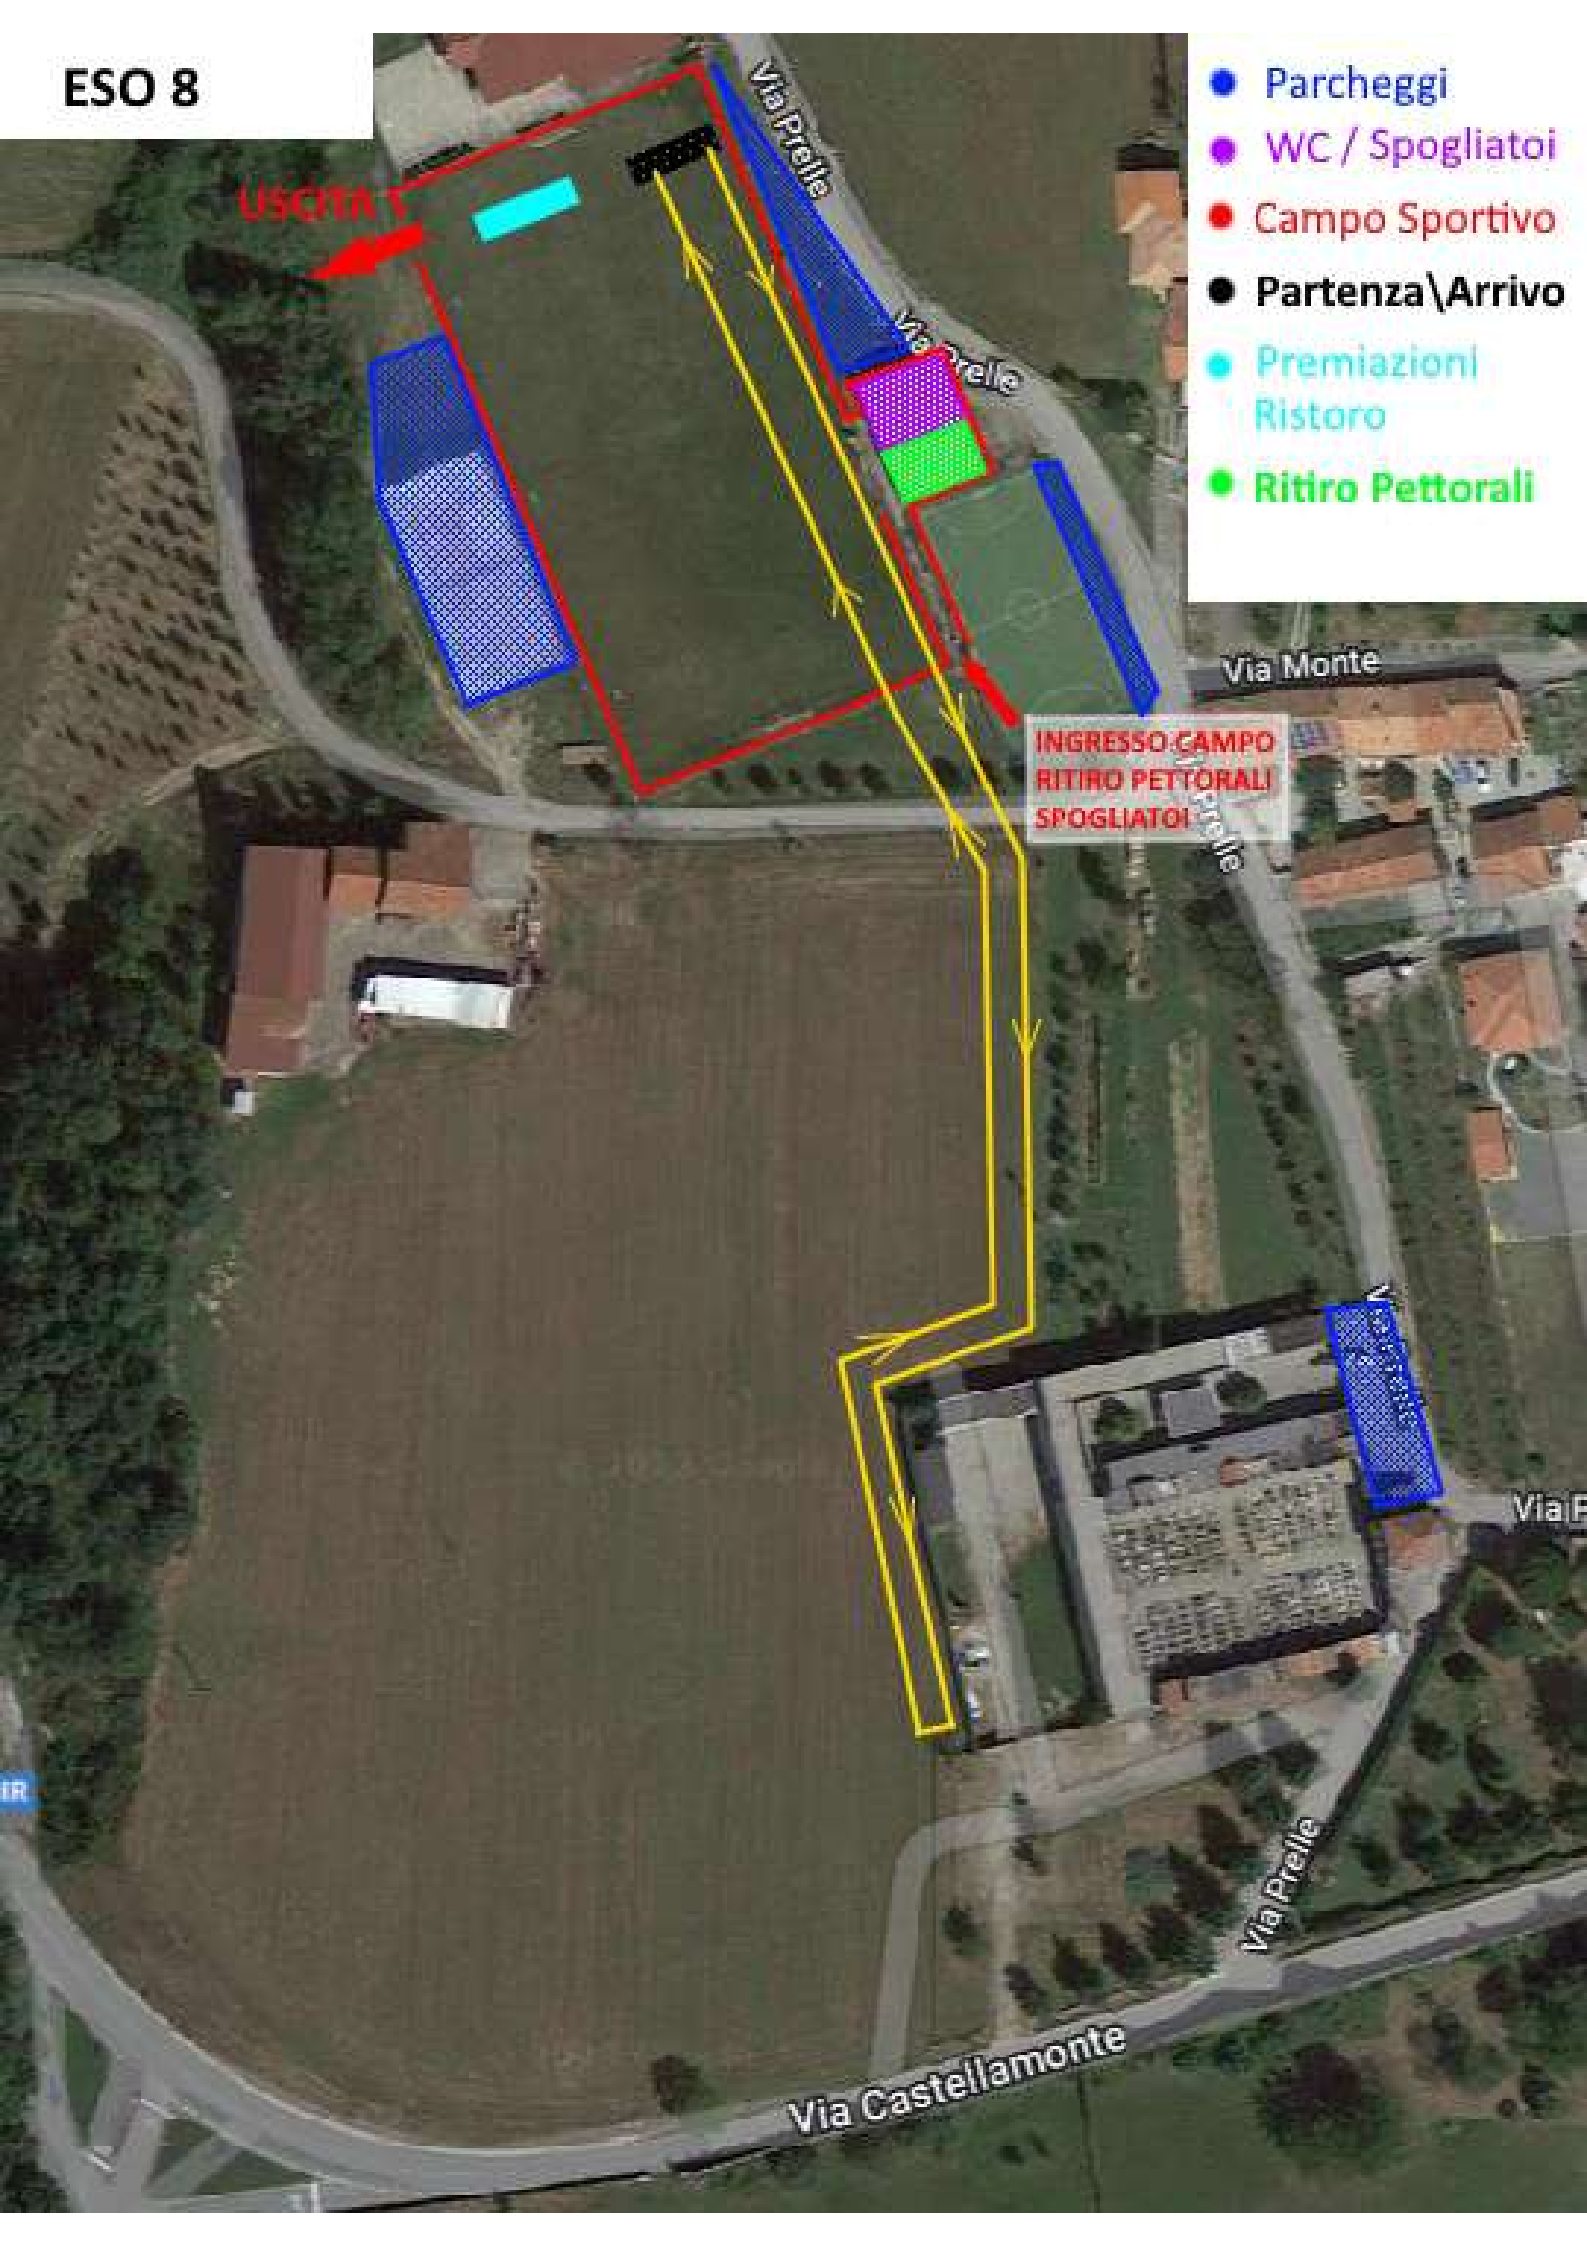

ESO 5

- Parcheggi
- WC / Spogliatoi
- Campo Sportivo
- Partenza\Arrivo
- Premiazioni Ristoro
- Ritiro Pettorali

USCITA

Via Prelle

Via Prelle

Via Monte

INGRESSO CAMPO  
RITIRO PETTORALI  
SPOGLIATOI

Via Ptele

# ESO 8

- Parcheggi
- WC / Spogliatoi
- Campo Sportivo
- Partenza \ Arrivo
- Premiazioni Ristoro
- Ritiro Pettorali

USCITA

INGRESSO CAMPO  
RITIRO PETTORALI  
SPOGLIATOI

Via Castellamonte

Via Monte

Via Prelle

# CADETTI/E

- Parcheggi
- WC / Spogliatoi
- Campo Sportivo
- Partenza\Arrivo
- Premiazioni  
Ristoro
- Ritiro Pettorali

USCITA

Via Prelle

Via Prelle

Via Monte

INGRESSO CAMPO  
RITIRO PETTORALI  
SPOGLIATOI

3 GIRI

Via Monte

INGRESSO CAMPO  
RITIRO PETTORALI  
SPOGLIATOI

4 GIRI

Via F...

Via Prella

Via Castellamonte

TR