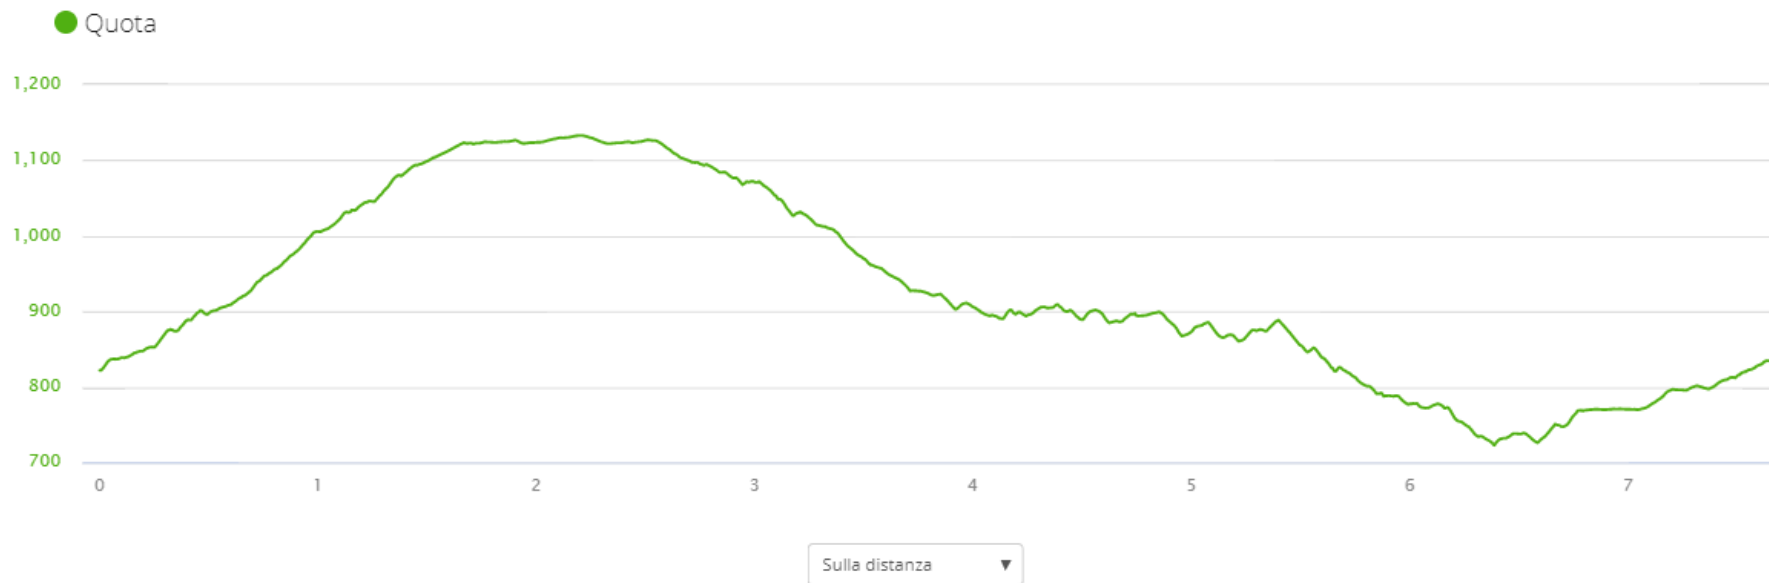

MAPPA CON SENTIERI

723 m
Quota minima

1,133 m
Quota max

Distanza

7.72 km

PROFILO ALTIMETRICO

MAPPA CON FOTO SATELLITARI

MAPPA CON CURVE DI LIVELLO